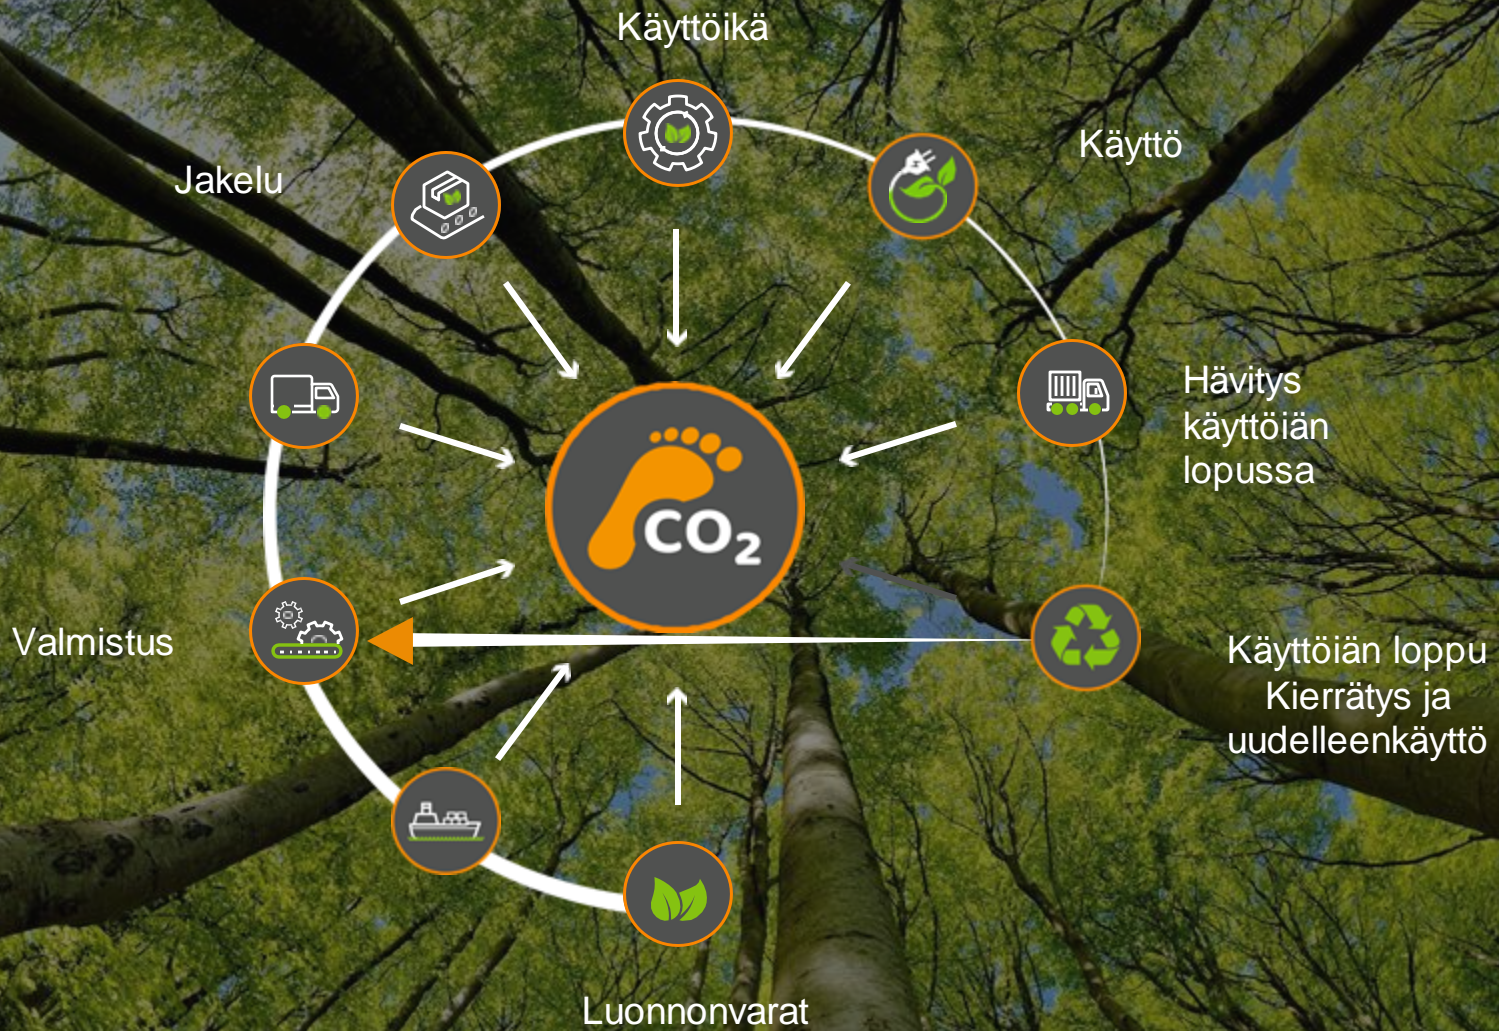

Maailma on vakavien ongelmien edessä.

Lämpötilan nousu, kaoottinen sää, tappavien tautien leviäminen sekä ilman, merien ja maaperän saastuminen.

Kaikki tämä vaurioittaa maapalloa ja ihmisten tulevaisuutta.

Suurin osa tämän vaaran lähteistä ovat ihmiset ja teollisuus.

Liiallinen resurssien käyttö ja kertakulutushyödykkeet.

Jätteet saastuttavat kaiken - syvästä merestä vuorenhuippuihin.

Ne ovat hiilipommeja, jotka tuhoavat planeettamme ekologiaa.

## Minkälainen on vastuullinen siivouskone?

- Vastuullisesti tuotettu
- Käyttää mahdollisimman vähän energiaa ja vettä
- Kestää käytössä vuosia, jopa vuosikymmeniä
- Kierrätettävä

Yli puolet **ULTIMAXX**-  
koneen  
ympäristövaikutuksista  
syntyy sen käyttöön aikana  
- sen energian ja  
resurssien, kuten veden,  
kemikaalien ja muiden  
kulutustarvikkeiden, käytön  
kautta.