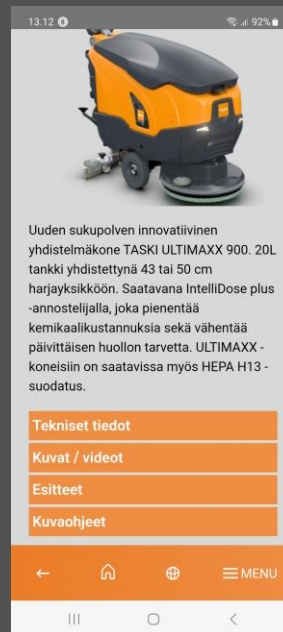

# Teknologia avuksi kaikenkokoisiin kohteisiin...

TASKI APP

TASKI AR

# TASKI APP – Tuotetiedot, opastusvideot, kuvaohjeet puhelimessa useilla kielivaihtoehdoilla